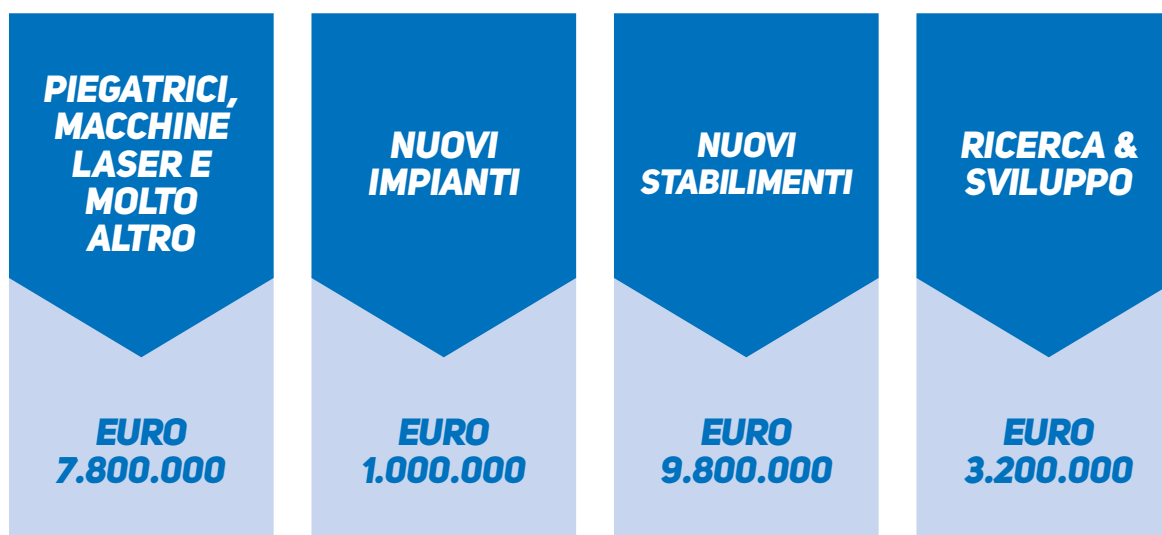

2 INVESTIMENTI.

Negli ultimi 3 anni Idrofoglia ha investito più di **EURO 21.8 MLN** in nuovi macchinari e impianti per migliorare la qualità dei prodotti.