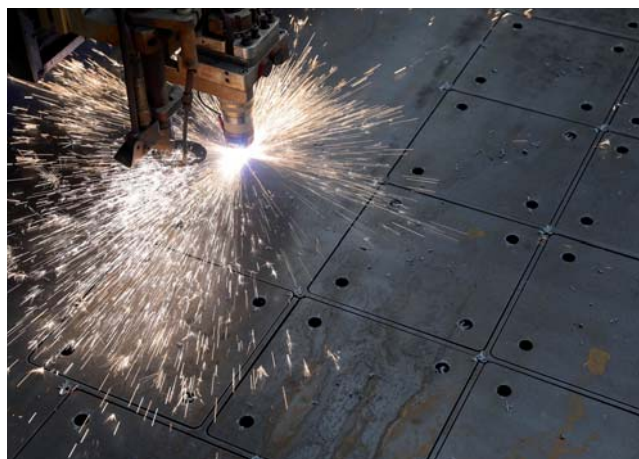

**Idrofoglia Irrigation** nasce nel 1979 come azienda costruttrice di macchine per l'irrigazione, gruppi motopompa e gruppi elettropompa, mettendo a frutto la già trentennale esperienza dei suoi fondatori nell'ambito della costruzione di macchine agricole. Oggi Idrofoglia si trova ai vertici internazionali nella produzione di tecnologie per la movimentazione di acqua e fluidi ed opera con una vasta rete commerciale internazionale.

Grazie alla capacità di rinnovarsi ed innovare costantemente il proprio comparto produttivo, l'azienda ha aumentato esponenzialmente il proprio volume d'affari. Risultato che testimonia una sempre maggior soddisfazione da parte dei clienti di tutto il mondo. Il desiderio di ampliare il proprio raggio d'azione, ha spinto Idrofoglia ad espandere la propria gamma di prodotti con motopompe ed elettropompe per l'industria e l'edilizia, con nuove divisioni di business: **Idrofoglia Dewatering, Water Treatment, Fire Fighting and Pressurization.**