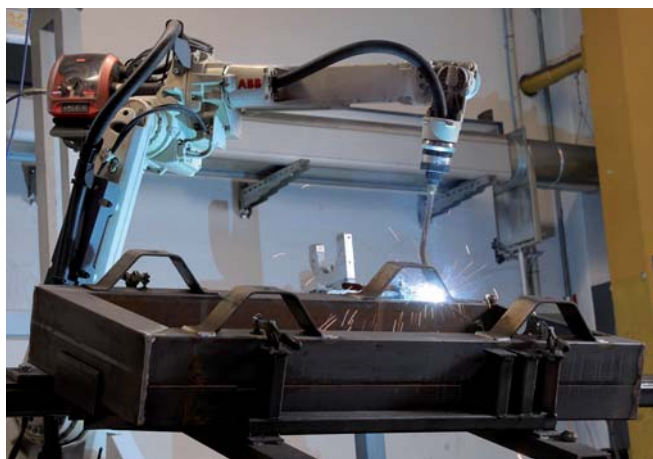

**Idrofoglia Irrigation** nasce nel 1979 come azienda costruttrice di macchine per l'irrigazione, gruppi motopompa e gruppi elettropompa, mettendo a frutto la già trentennale esperienza dei suoi fondatori nell'ambito della costruzione di macchine agricole. Oggi Idrofoglia si trova ai vertici internazionali nella produzione di tecnologie per la movimentazione di acqua e fluidi ed opera con una vasta rete commerciale internazionale.

Grazie alla capacità di rinnovarsi ed innovare costantemente il proprio comparto produttivo, l'azienda ha aumentato esponenzialmente il proprio volume d'affari. Risultato che testimonia una sempre maggior soddisfazione da parte dei clienti di tutto il mondo. Il desiderio di ampliare il proprio raggio d'azione, ha spinto Idrofoglia ad espandere la propria gamma di prodotti con motopompe ed elettropompe per l'industria e l'edilizia, con nuove divisioni di business: **Idrofoglia Dewatering, Water Treatment, Fire Fighting and Pressurization.**