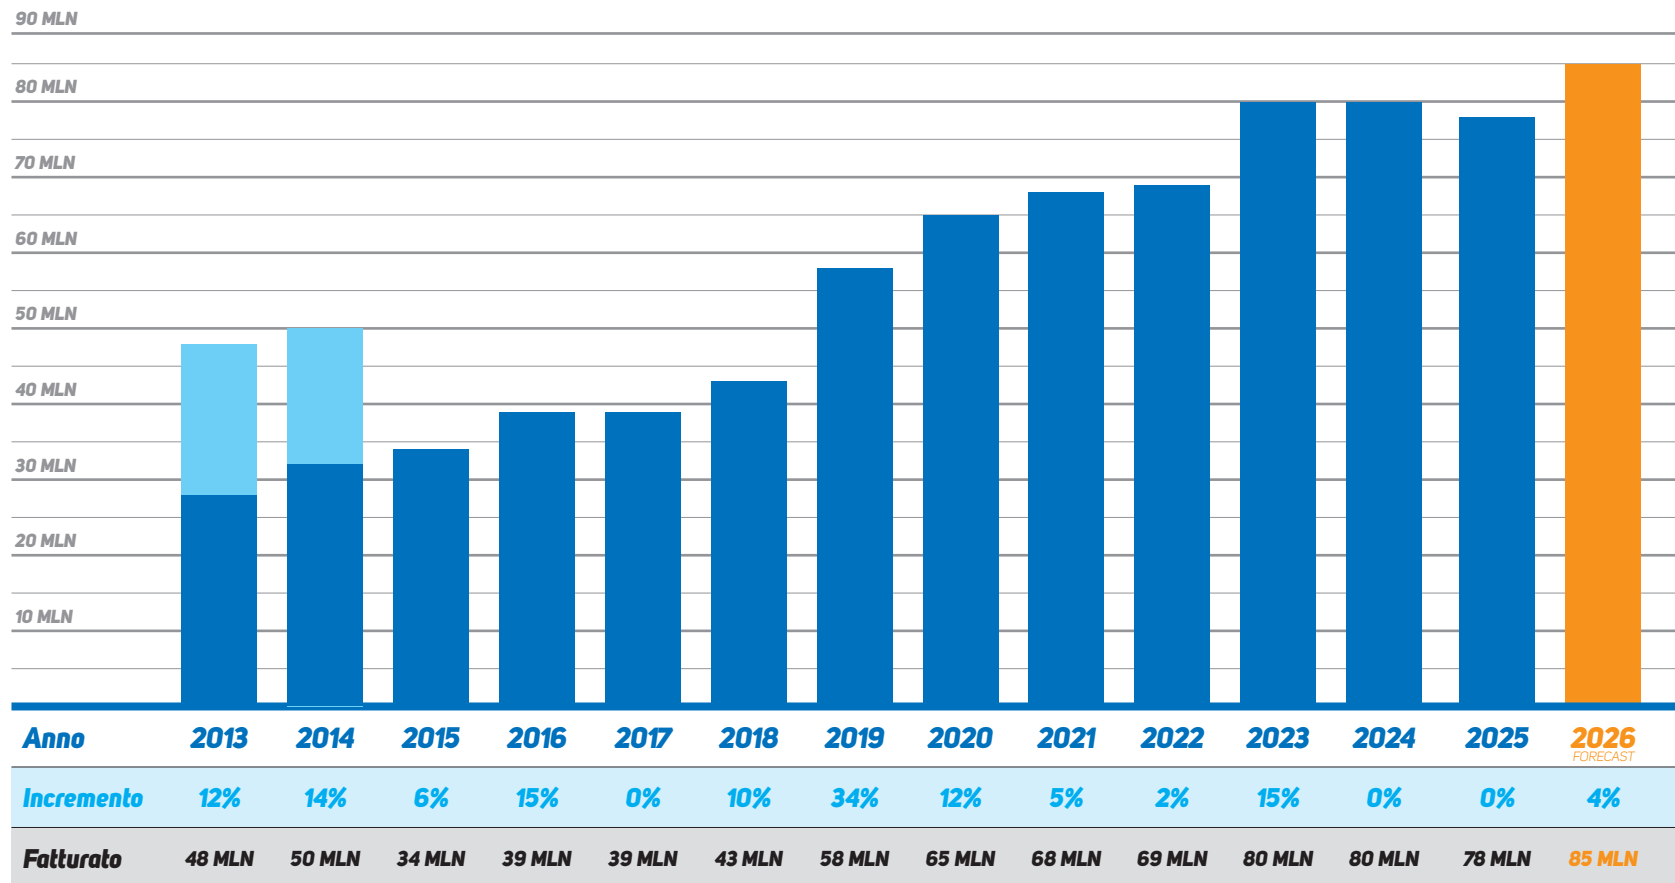

# FATTURATO IDROFOGLIA 2025: EURO 78 MLN.

■ **Fatturato Ricorrente**
■ **Special Tender Fatturato**
■ **Fatturato Previsione**

**115** IDROFOGLIA È PRESENTE IN 115 PAESI IN TUTTO IL MONDO