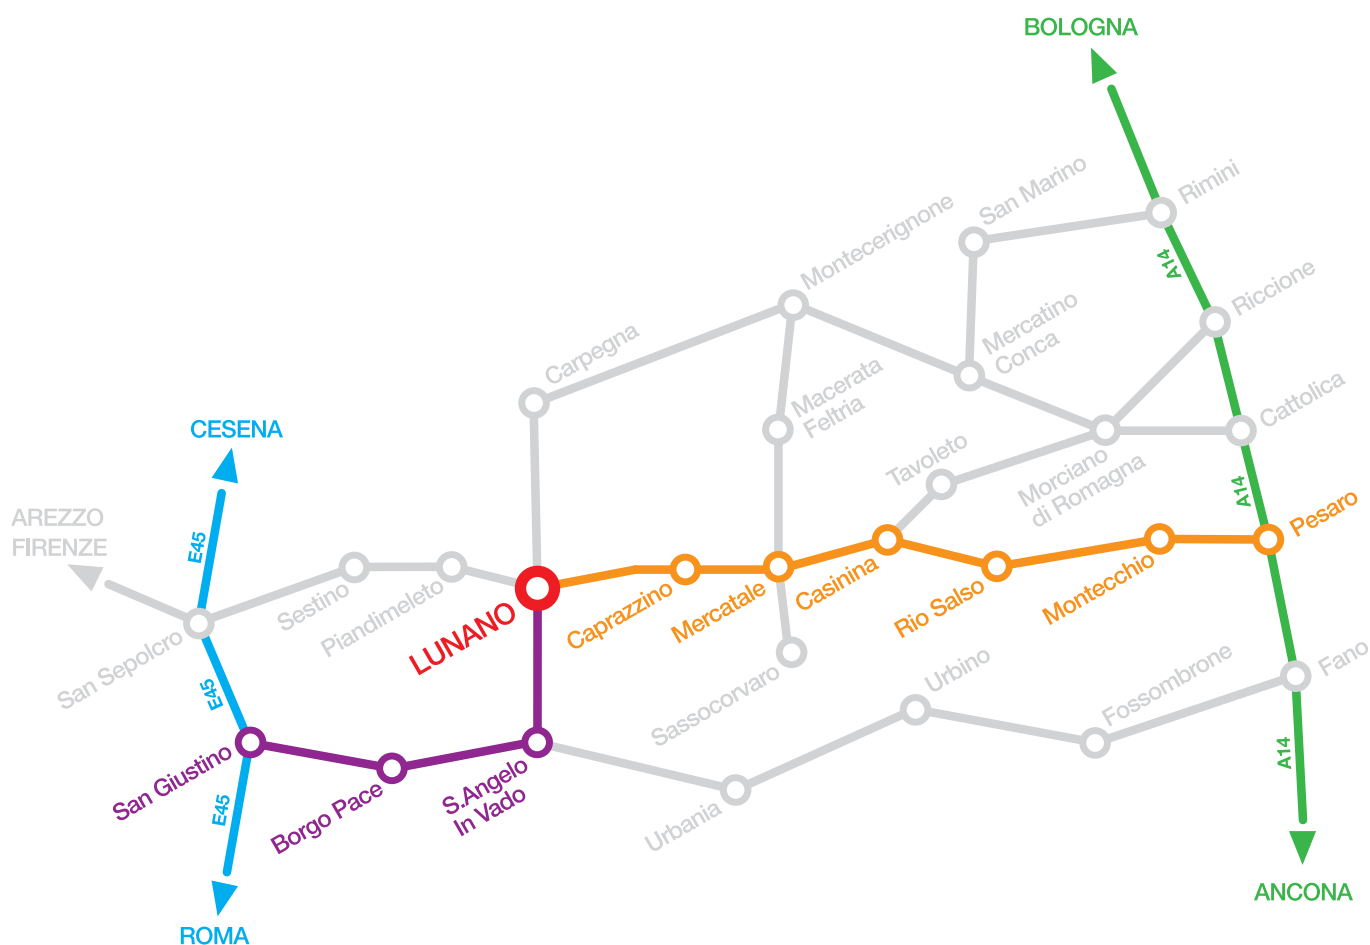

Idrofoglia / Dove Siamo

In Auto da Milano, Venezia, Bologna, Ancona:

Autostrada A14 Uscita Casello Pesaro Urbino. Seguire le indicazioni per il Montefeltro e procedere in direzione Urbino fino a raggiungere Montecchio. (SP.423). Proseguire sulla SP.3bis in direzione Lunano ed attraversare Rio Salso, Borgo Massano, Mercatale, Caprazzino e Lunano.

In Auto da Napoli, Roma, Firenze:

Percorrere La Superstrada E45 Perugia - Cesena. Uscire a S.Giustino e prendere la SS.73 Bis direzione Bocca Trabaria fino a Borgo Pace. Proseguire sulla SS.73 Bis ed attraversare Sant'Angelo in Vado. Dopo il semaforo che troverete all'uscita di Sant'Angelo in Vado girare a sinistra in direzione Pesaro. Attraversate la galleria e proseguire in direzione Lunano.